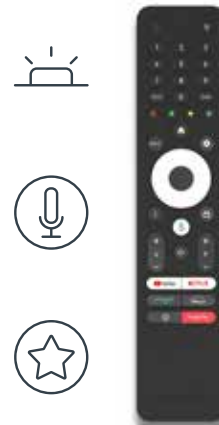

Smart TV

55" UHD Android TV

Model ref.

55UA5S13

IMAGE / AFFICHAGE

Diagonale de l'écran (en pouces)	55"
Diagonale de l'écran (en cm)	139 cm
Technologie type	Direct LED
Fréquence de rafraîchissement natif (Hz)	60
Processeur Quad Core (CPU)	ARM CA55 Quad core with TEE 1.5 GHz
Résolution d'écran	3840 x 2160 (4K UHD)
Angle de vision (°)	178/178
Richesse des couleurs	10 bits (1 billion)
Dolby Vision	•
HDR	10
Adaptive deinterlacing	•
Dynamic Noise Reduction	•

AUDIO

AV Stereo	•
Puissance Sonore (W)	20
Equalizer/Balance	•
Dolby Atmos	•
Digital Surround	•

FONCTIONNALITÉS SMART

Smart OS	Android TV™ 11
Google Play Store	•
HbbTV	•
Media Player	•
Contrôle vocal	Google Assistant
Chromecast built-in	•

CONNECTIVITÉ

Built-in Wi-Fi	•
Bluetooth	•
HDMI (nombre de ports)	4 (2.0)
HDMI ARC function	•
HDMI CEC function	•
USB 2.0 (nombre de ports)	2
S/PDIF (coaxial/optical)	1x optical
AV IN	•
Ethernet (RJ-45)	•
CI+	•
DVB-T/T2/C/S/S2	•
HEVC/H.265	•
Sat: DiSEqC 1.1	•
Unicable/SatCR compliant (SCD)	•

INFORMATIONS GÉNÉRALES

Classe énergétique (SDR)	E
Classe énergétique (HDR)	E
Consommation énergétique (max. W)	100
Compatibilité VESA (non inclus)	200x200
Design des pieds	Side feet
Couleur	Noir
Dimensions sans pieds (LxPxH)	1229x77x710
Dimensions avec pieds (LxPxH)	1229x260x747
Dimensions du carton (LxPxH)	1325x126x845
Poids du TV (kg)	11,5
Poids total du carton (kg)	14,6
Indice de Réparabilité	7,1
Assemblé en	Hongrie
EAN	9120106661484

androidtv

Hey Google

Chromecast built-in

Dolby ATMOS

Dolby VISION

NETFLIX

prime video

Disney+

CANAL+

YouTube