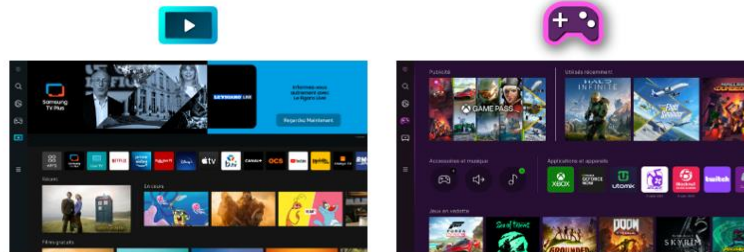

Crystal UHD 4K 50CU8505

SAMSUNG
17
ANS
N°1 Global TV
Samsung est leader de la TV UHD 4K en France

Crystal UHD 4K Une expérience complète

Nouveau
processeur

Design fin

Q-Symphony

Certifié HDR10+

Smart TV
Powered by TIZEN

Tous vos divertissements réunis en un seul endroit

Divertissement

Accédez facilement à toutes vos applications de streaming préférées ou à l'application TV de votre opérateur télécom

Gaming Hub

La plateforme qui regroupe tous vos jeux et services de Cloud Gaming au même endroit